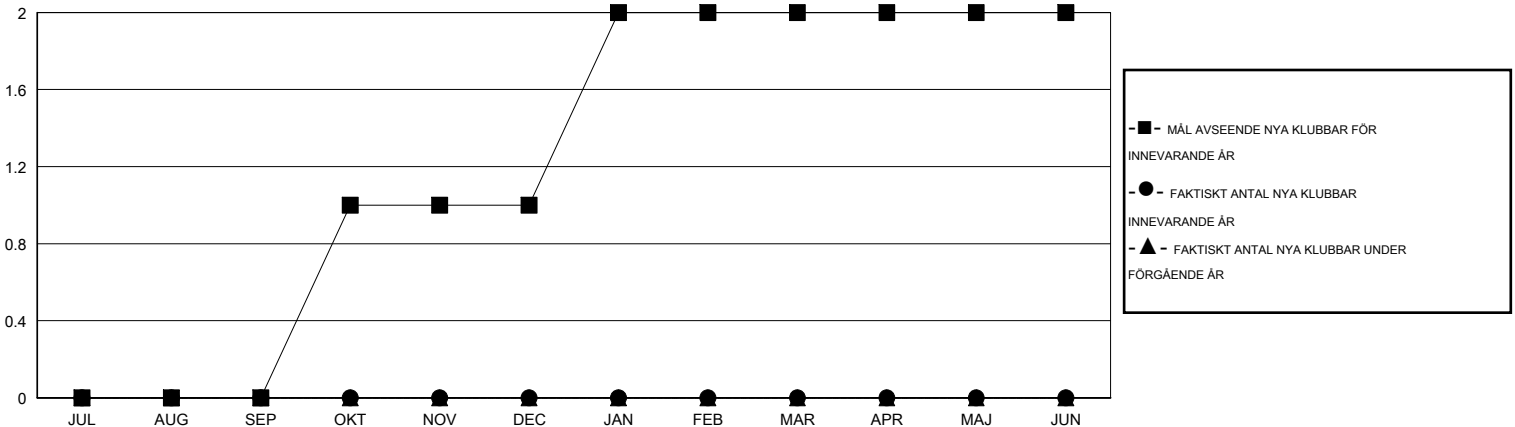

# MONTHLY MEMBERSHIP PROGRESS REPORT

District 104 C

Results as of: 5/31/2015

GMT: Kenneth Persson

OMRÅDE NORWAY

GMT KO 4

Klubbar					Medlemmar				
RESULTAT FÖR 2014-2015					RESULTAT FÖR 2014-2015				
KVARTAL	MÅL AVSEENDE NYA KLUBBAR	NYA KLUBBAR	AVFÖRDA KLUBBAR	NETTOTILLVÄX T/MINSKNING	KVARTAL	MÅL AVSEENDE NYA MEDLEMMAR	CHARTER OCH TILLAGDA NYA MEDLEMMAR	AVFÖRDA MEDLEMMAR	NETTOTILLVÄX T/MINSKNING
JUL/AUG/SEP	0	0	1	-1	JUL/AUG/SEP	4	11	24	-13
OKT/NOV/DEC	1	0	0	0	OKT/NOV/DEC	38	10	26	-16
JAN/FEB/MAR	1	0	0	0	JAN/FEB/MAR	37	24	28	-4
APR/MAJ/JUN	0	0	1	-1	APR/MAJ/JUN	1	21	18	3

MÅL OCH FAKTISKT ANTAL NYA KLUBBAR

MÅL OCH FAKTISKT ANTAL MEDLEMMAR

NEDLAGDA KLUBBAR: 2

27 CLUBS OF 49 TOG UPP EN ELLER FLER NYA MEDLEMMAR

**KÖNSFÖRDELNING**

MAN 871 (75.67%)  
KVINNA 280 (24.33%)

AVFÖRDA MEDLEMMAR