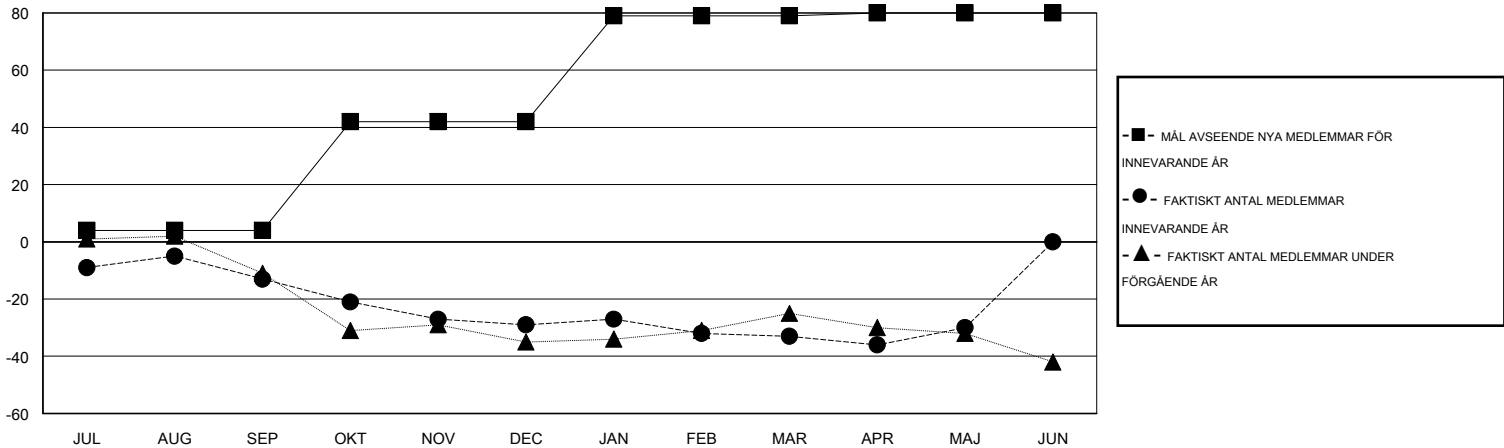

# MONTHLY MEMBERSHIP PROGRESS REPORT

District 104 C

Results as of: 5/31/2015

GMT: Kenneth Persson

OMRÅDE NORWAY

GMT KO 4

Klubbar					Medlemmar				
RESULTAT FÖR 2014-2015					RESULTAT FÖR 2014-2015				
KVARTAL	MÅL AVSEENDE NYA KLUBBAR	NYA KLUBBAR	AVFÖRDA KLUBBAR	NETTOTILLVÄX T/MINSKNING	KVARTAL	MÅL AVSEENDE NYA MEDLEMMAR	CHARTER OCH TILLAGDA NYA MEDLEMMAR	AVFÖRDA MEDLEMMAR	NETTOTILLVÄX T/MINSKNING
JUL/AUG/SEP	0	0	1	-1	JUL/AUG/SEP	4	11	24	-13
OKT/NOV/DEC	1	0	0	0	OKT/NOV/DEC	38	10	26	-16
JAN/FEB/MAR	1	0	0	0	JAN/FEB/MAR	37	24	28	-4
APR/MAJ/JUN	0	0	1	-1	APR/MAJ/JUN	1	21	18	3

MÅL OCH FAKTISKT ANTAL NYA KLUBBAR

MÅL OCH FAKTISKT ANTAL MEDLEMMAR

NEDLAGDA KLUBBAR: 2

27 CLUBS OF 49 TOG UPP EN ELLER FLER NYA MEDLEMMAR

**KÖNSFÖRDELNING**

MAN 871 (75.67%)  
KVINNA 280 (24.33%)

AVFÖRDA MEDLEMMAR